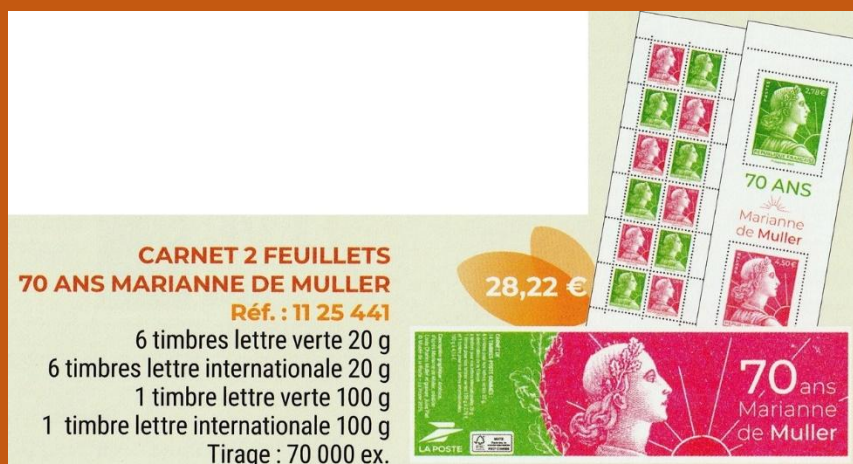

- de 30 exemplaires pour les clients Particuliers
- de 75 exemplaires pour les clients Professionnels

Inclus un bloc spécial numéroté de 4 timbres Lettre verte 20 g + 2 planches de stickers

LIVRET MÉMOIRE POSTALE DES COMBATTANTS DE L'OMBRE

Inside: France #741/2 (1946)

#B139

#????

Issued: 06.10.2025
78°Salon d'automne 2025

Inside: France SW#879 (1950)

#B140

#????

Issued: 06.10.2025
78°Salon d'automne 2025