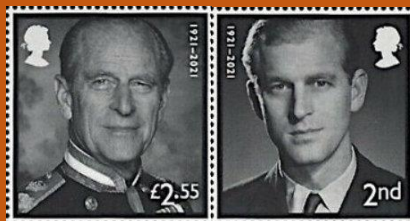

90th Ordination Karol Wojtyła

Inside: Slovakia #845 (2020)

Inside: Poland #2574/5 (1983)

#B56

105^e anniversaire de la naissance du
prince Philip

#GU2501002a

Issued: 29.1.2025
105^e Birth Prince Philip

Inside: G.B. #950/1 (1981)