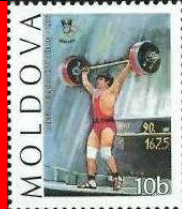

#23 to #28

Issued: 15.12.2009

Summer Olympics on Stamps

Inside: