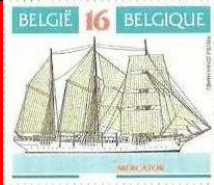

France #3589

Belgium #159