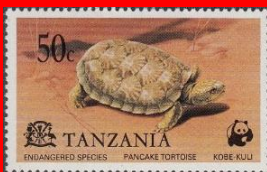

Inside: Tanzania #82 – 1977