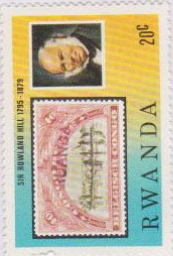

postaprioritaria
Priority Mail

Sig.
PLINIO RICHEMI
via CHIOZZO, 48
27100 PAVIA