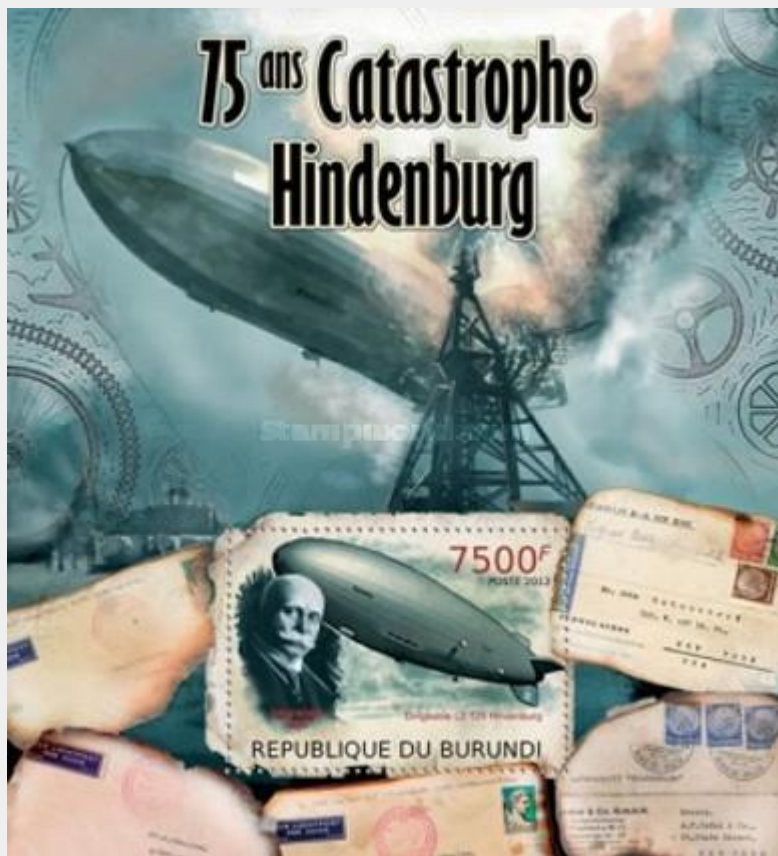

Burundi/Francobolli postali/ 2012 The 75th Anniversary of the Hindenburg Disaster

30. Maggio WM: Nessuno Dentellatura: 13 x 13½

Numero	Tipo	D	Colore	Descrizione
--------	------	---	--------	-------------