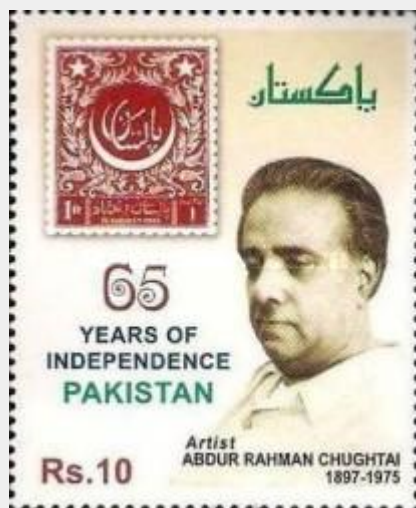

30. Agosto WM: Nessuno Dimensioni del foglio: 9 Disegno: Adil Salahuddin Dentellatura: 13

Numero	Tipo	D	Colore	Descrizione

1439	AUG	8 R	multicolore	

[Filippine/Francobolli postali/ 2012 The 50th Anniversary of the APPU - Asian-Pacific Postal Union](#)

1. Aprile WM: Nessuno Dentellatura: 14