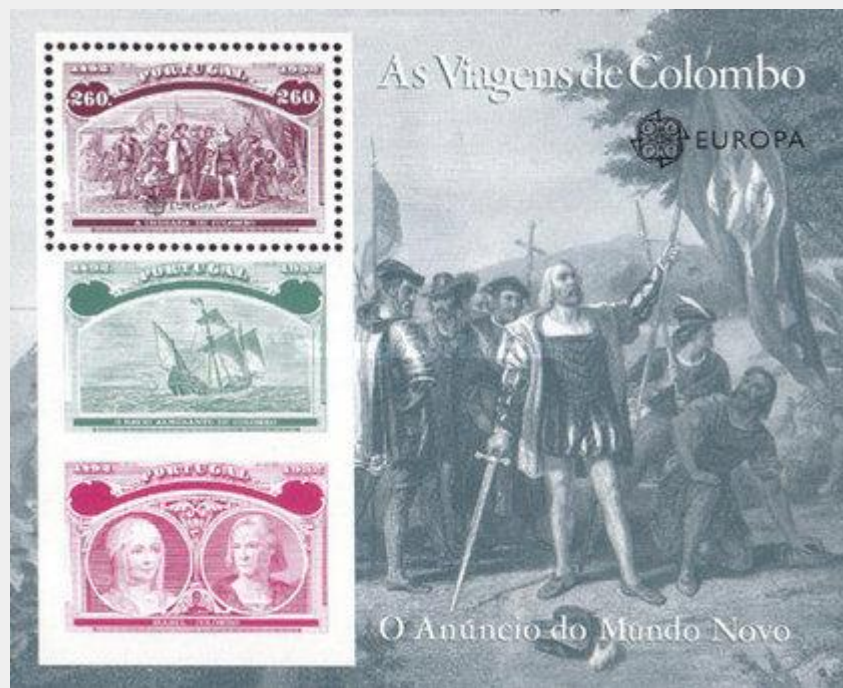

Numero	Tipo	D	Colore	Descrizione
1919	ASH	260 Esc	multicolore	
1919				Minisheet (111 x 91mm)

Portogallo/Francobolli postali/ 1992 EUROPA Stamps - The 500th Anniversary of the Discovery of America

22. Maggio WM: Nessuno Dentellatura: 12