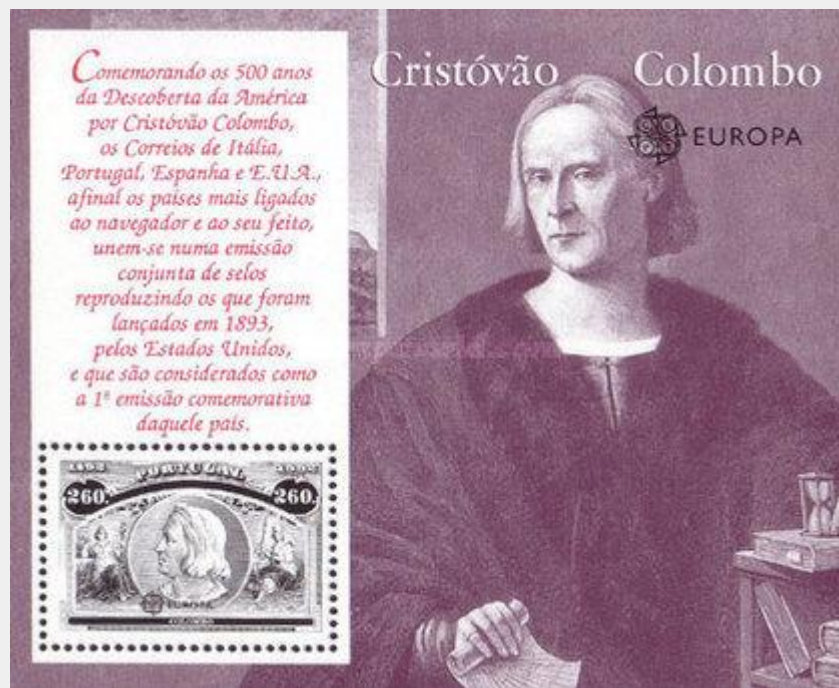

Numero Tipo	D	Colore	Descrizione
1922	<u>ASK</u>	260 Esc	multicolore
1922			Minisheet (111 x 91mm)

Spagna/Francobolli postali/ 1992 The 500th Anniversary of the Discovery of America

22. Maggio WM: Nessuno Dentellatura: 13¾