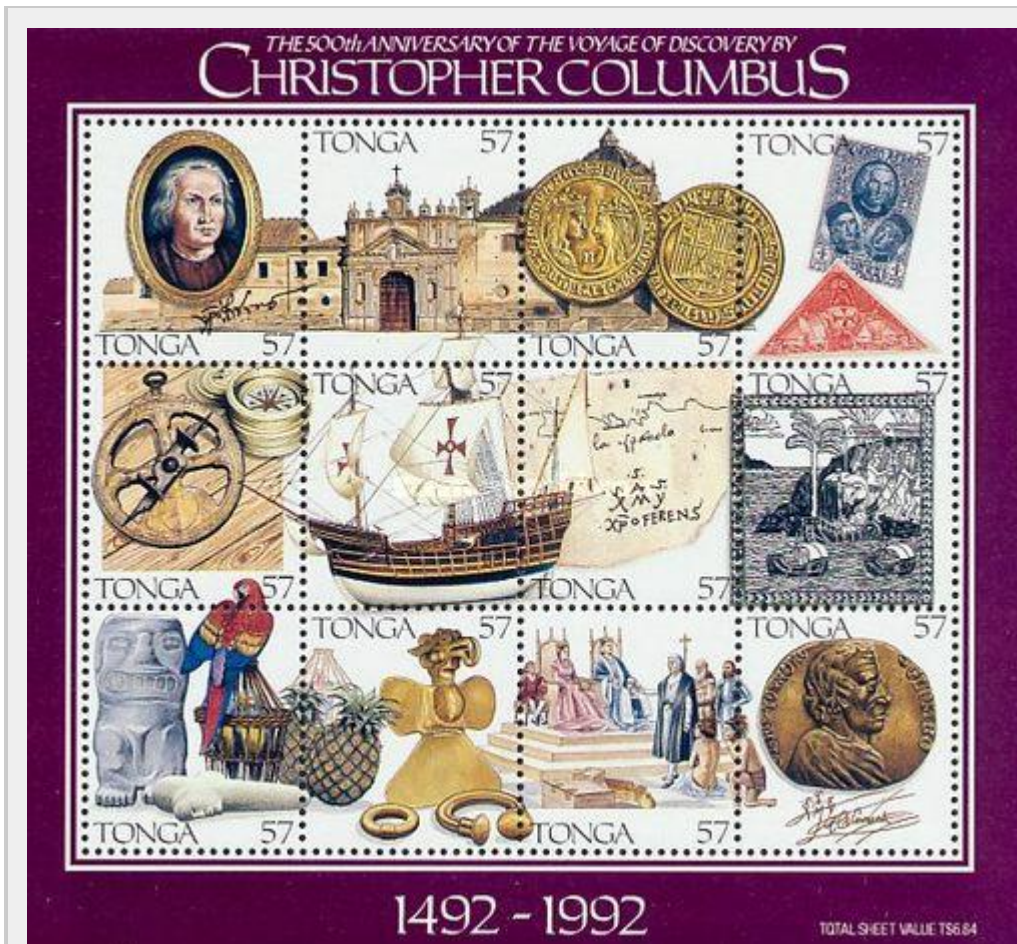

Numero	Tipo	D	Colore	Descrizione

1206	ARK	57 (S)	multicolore	

1203-1214				Minisheet (119 x 109mm)

[Trinidad e Tobago/Francobolli postali/ 1992 The 50th Anniversary of Philatelic Federation](#)

30. Dicembre [WM: 5](#) Dentellatura: 14½ x 14¼