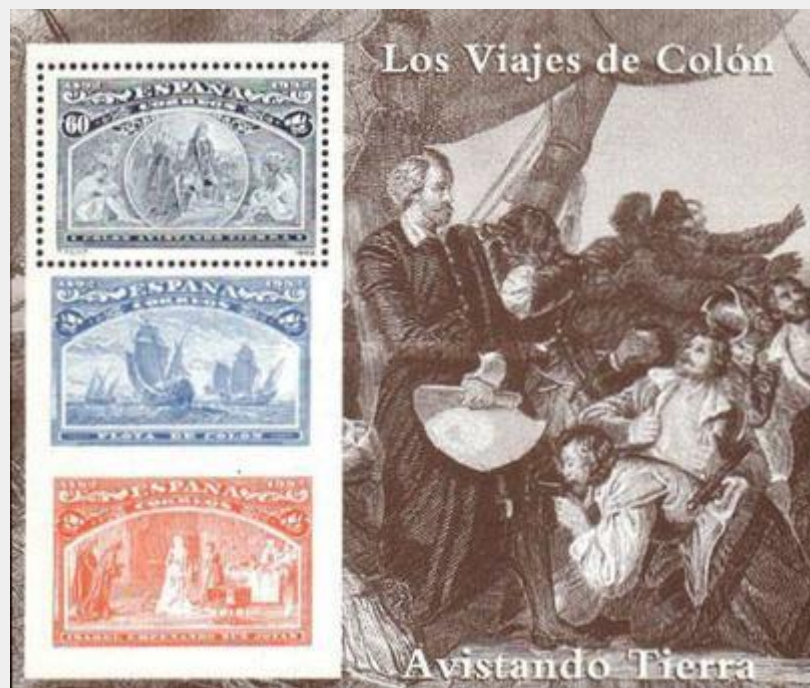

Spagna/Francobolli postali/ 1992 The 500th Anniversary of the Discovery of America

22. Maggio WM: Nessuno Dentellatura: 13<sup>3</sup>/<sub>4</sub>

Numero	Tipo	D	Colore	Descrizione
3075	<u>DOH</u>	60 Pta	multicolore	
3075				Minisheet (107 x 91mm)