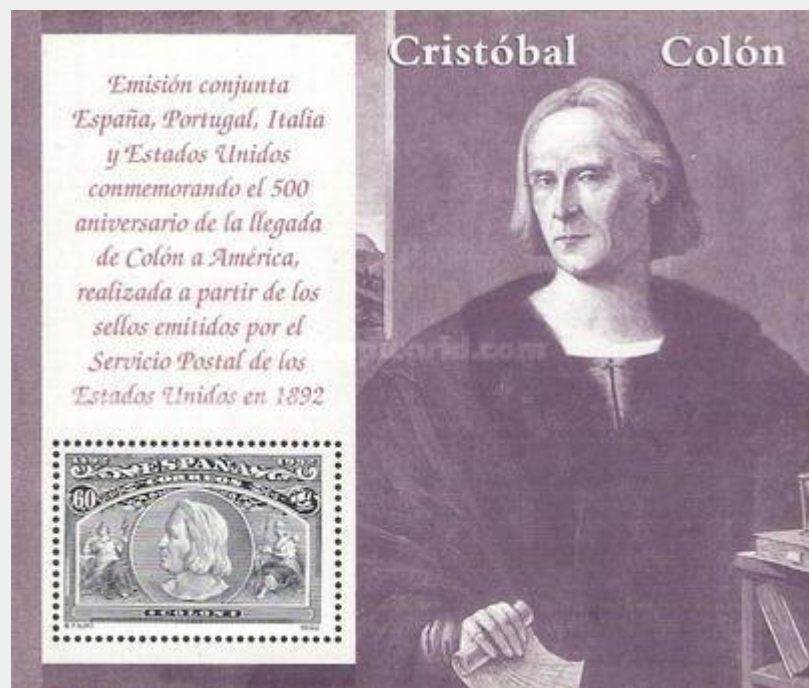

Numero	Tipo	D	Colore	Descrizione
3077	DOI	60 Pta	multicolore	
3077				Minisheet (107 x 91mm)

[S.Vincent/Francobolli postali/ 1992 Commemoration of First Use of Adhesive Stamps on Trans-Atlantic Mail on 15.5.1840](#)

28. Ottobre WM: Nessuno Dentellatura: 14