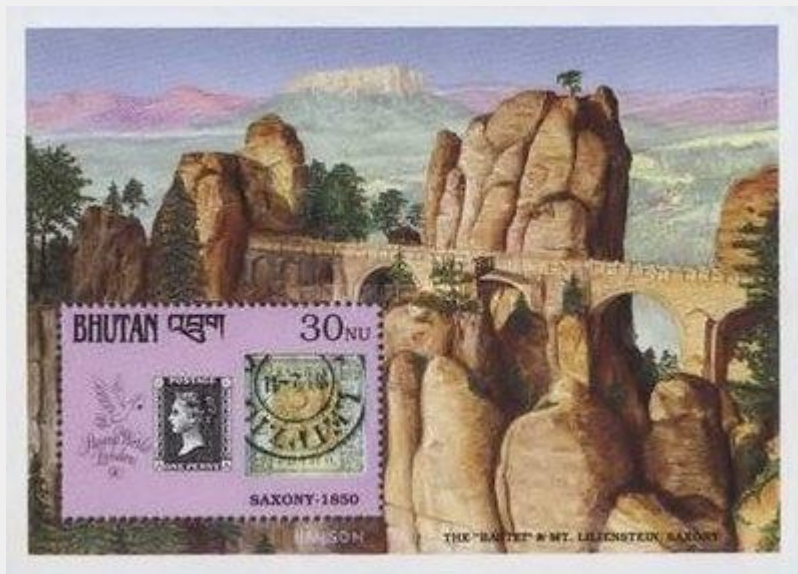

Numero	Tipo	D	Colore	Descrizione
1384	AZN	30 Nu	multicolore	Inscription "SAXONY-1850"
1384				Minisheet (106 x 77mm)

Bhutan/Francobolli postali/ 1990 International Stamp Exhibition "Stamp World London '90" - London, England - The 150th Anniversary of the Penny Black

9. Ottobre WM: Nessuno Dentellatura: 14¼