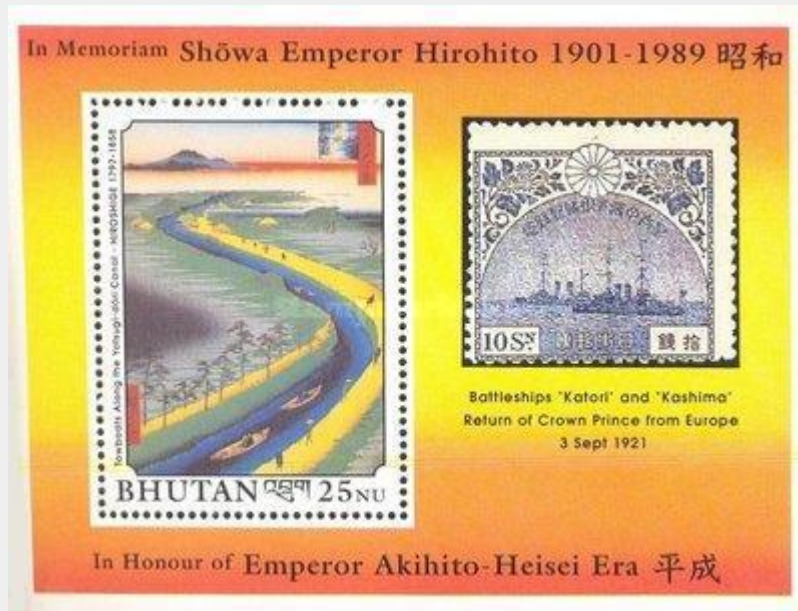

Bhutan/Francobolli postali/ 1990 The 1st Anniversary of the Death of Emperor Hirohito, 1904-1989, and Accession of Emperor Akihito of Japan - The "100 Famous Views of Edo" by Ando Hiroshige

21. Maggio WM: Nessuno Dentellatura: 13¾ x 14

Numero	Tipo	D	Colore	Descrizione
1312	AWT	25 Nu	multicolore	"Towboats along the Yotsugi-dori..."
1312				Minisheet (101 x 76mm)

Bhutan/Francobolli postali/ 1990 The 1st Anniversary of the Death of Emperor Hirohito, 1904-1989, and Accession of Emperor Akihito of Japan - The "100 Famous Views of Edo" by Ando Hiroshige

21. Maggio WM: Nessuno Dentellatura: 13¾ x 14