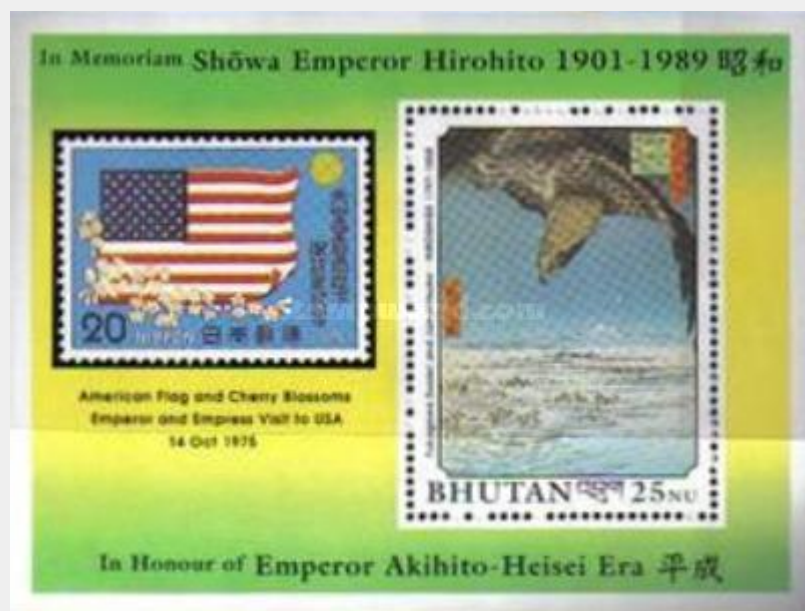

Numero	Tipo	D	Colore	Descrizione
1315	<u>AWW</u>	25 Nu	multicolore	"Fukagawa Susaki and Jumantsubo" -...
1315				Minisheet (103 x 77mm)

Bhutan/Francobolli postali/ 1990 The 1st Anniversary of the Death of Emperor Hirohito, 1904-1989, and Accession of Emperor Akihito of Japan - The 100 Famous Views of Edo" by Ando Hiroshige

21. Maggio WM: Nessuno Dentellatura: 13¼ x 14