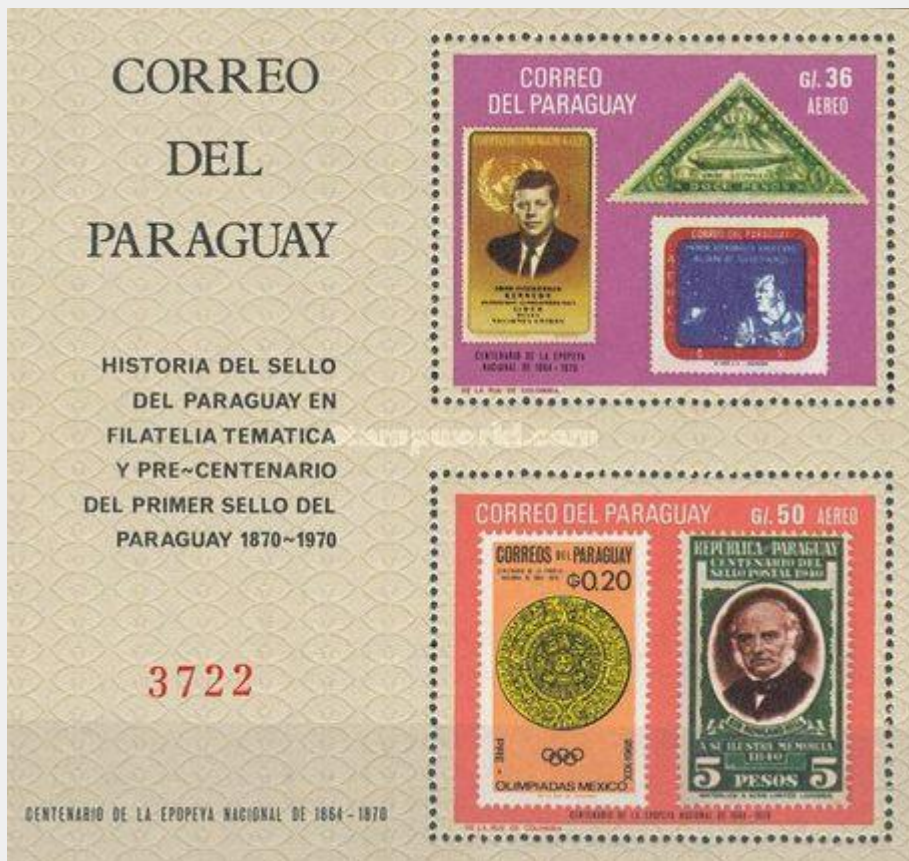

Numero	Tipo	D	Colore	Descrizione