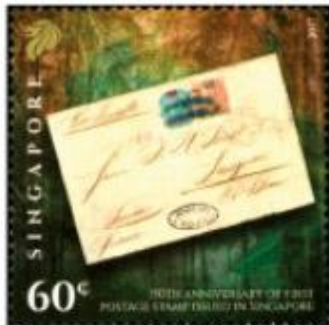

Enveloppe avec les T.P. oblitérés n° 1 et n° 3 de Malacca.

2217 60 c 1 40 1 40