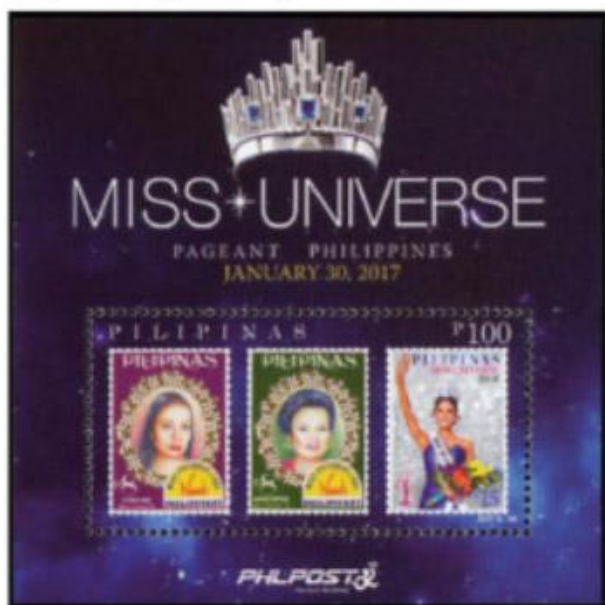

372	100 P	Timbres sur timbre		
		(timbres du n° 77 (1994),		
		et T.-P. n° 4035 (2016))	8 80	8 80

Tirage: 6 000.