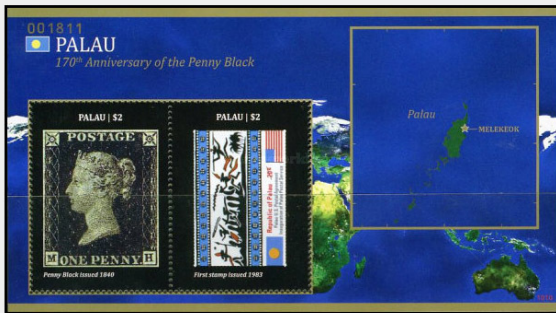

Numero	Tipo	D	Colore	Descrizione				
2959	DHA2	$	multicolore		4,00	-	4,00	
2960	DHB2	$	multicolore		4,00	-	4,00	
2959-2960				Minisheet (150 x 80mm)	10,00	-	10,00	
2959-2960					8,00	-	8,00	

POLAND

Polonia/Francobolli postali/ 2010 The 150th Anniversary of Polish Stamps
15. Gennaio WM: Nessuno Dimensioni del foglio: 1 Disegno: Maciej Jedrysiak Dentellatura: 11½

Numero	Tipo	D	Colore	Descrizione				
4472	GEE	4.15 Zl	multicolore		(500000)	-	2,00