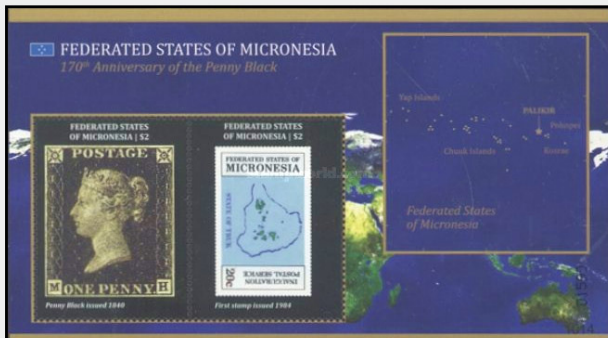

MICRONESIA

Numero	Tipo	D	Colore	Descrizione				
2146	CDA	2	$	multicolore		4,00	-	4,00
2147	CDB	2	$	multicolore		4,00	-	4,00
2146-2147				Minisheet (150 x 85mm)		10,00	-	10,00
2146-2147						8,00	-	8,00

NETHERLANDS

Paesi Bassi/Francobolli postali/ 2010 Personalized Stamp
14. Settembre WM: Nessuno Dimensioni del foglio: 10 Dentellatura: 13¼ x 14

Numero	Tipo	D	Colore	Descrizione				
2786	CHG	1	multicolore	0,44 €		0,75	-	0,75