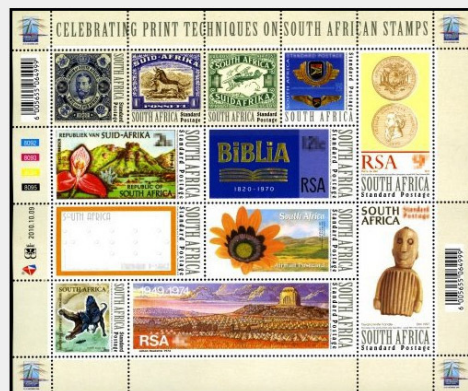

SOUTH AFRICA

Numero	Tipo	D	Colore	Descrizione				
2021	BRX	(2.40 R)	Standard	multicolore	0,50	-	0,50	
2022	BRY	(2.40 R)	Standard	multicolore	0,50	-	0,50	
2023	BRZ	(2.40 R)	Standard	multicolore	0,50	-	0,50	
2024	BSA	(2.40 R)	Standard	multicolore	0,50	-	0,50	
2025	BSB	(2.40 R)	Standard	multicolore	0,50	-	0,50	
2026	BSC	(2.40 R)	Standard	multicolore	0,50	-	0,50	
2027	BSD	(2.40 R)	Standard	multicolore	0,50	-	0,50	
2028	BSE	(2.40 R)	Standard	multicolore	0,50	-	0,50	
2029	BSF	(2.40 R)	Standard	multicolore	0,50	-	0,50	
2030	BSG	(2.40 R)	Standard	multicolore	0,50	-	0,50	
2031	BSH	(2.40 R)	Standard	multicolore	0,50	-	0,50	
2032	BSI	(2.40 R)	Standard	multicolore	0,50	-	0,50	

ST. HELENA

St. Elena/Francobolli postali/ 2010 International Stamp Exhibition LONDON 2010 - The 100th Anniversary of the Coronation of King George VI
8. Maggio WM: 9 Dentellatura: 14¼