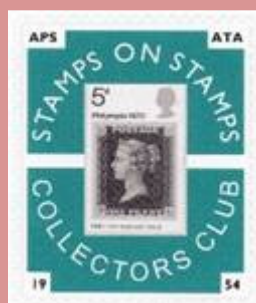

**SOSIG**

**Stamps On Stamps Italian Group**

**STAMPS ON STAMPS  
CATALOG**

**2008**

## ALBANIA

2008. - 95<sup>e</sup> anniversaire du premier timbre de la Poste albanaise. Offset. Dentelé 13¼ x 13.

2941 40 L Cachet du Ministère des PTT avec armoiries 1 10 0 65