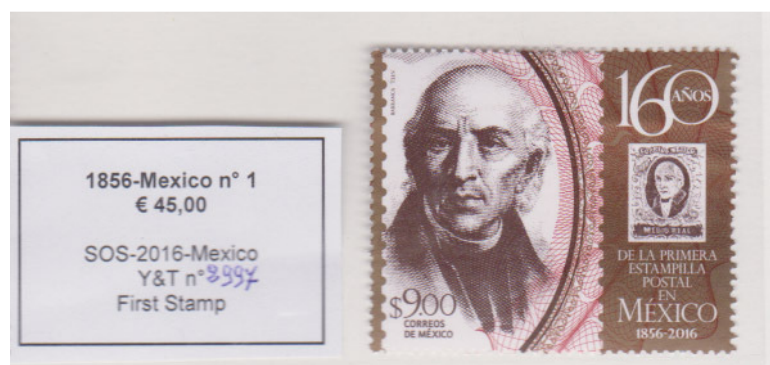

LATVIA

LIECHENSTEIN

LUXEMBURG

MEXICO