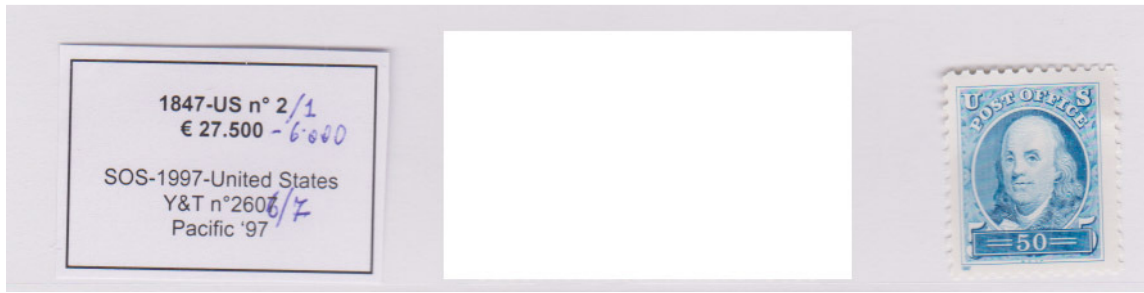

BIRTH CENTENARY OF THE ARTIST STEFAN KANCHEV

Temelari Inchev
P.B. 695
1000 Sofia
Bulgaria

PRIORITAIRE

TAXE PER CUE
4.80 BGN

R

RI 26 676 637 6 BG

Plinio Richelmi
Via L'hozzzo 48
27100 PAVIA PV
Italy

1969-Bulgaria n° A131 (I)
€ 0,15
SOS-2015-Bulgaria
Y&T n° B336
100° S. Kanchev

RAS AL KHAIMA

TAAF

UK SCS (Yugoslavia)

U. S.

PENNY BLACK