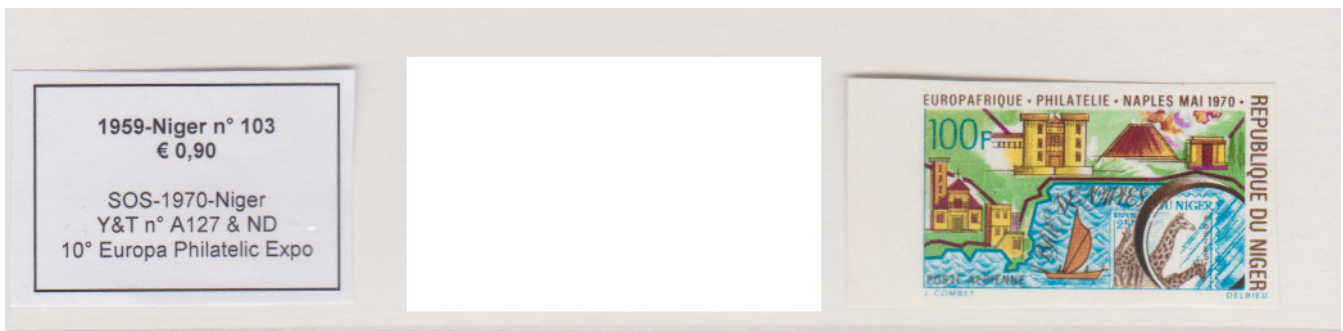

RAS AL KHAIMA

TAAF

UK SCS (Yugoslavia)