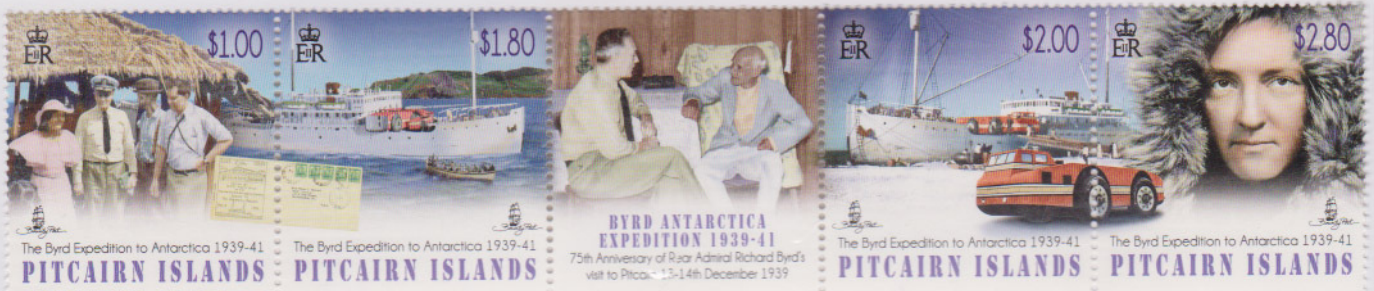

1938-New Zealand n° 237
€ 6,00

SOS-2014-Pitcairn Isl.
Y&T n° 835 to 838
75° Visit Ad. Byrd