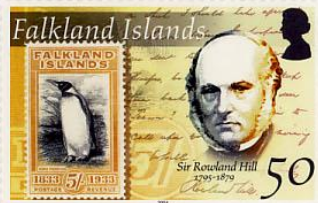

1929-Falkland Isl. n° 51  
€ 2,50

SOS-2010-Falkland Isl. Dep.  
Y&T n°483  
London '10

1933-Falkland Isl. n° 59/63  
€ 7,00 - 12,00

SOS-1983-Falkland Isl.  
Y&T n°388/7  
Commonwealth Day

1933-Falkland Isl. n° 68  
 € 650,00  
 SOS-2004-Falkland Isl.  
 Y&T n°883  
 125° Death Sir R. Hill