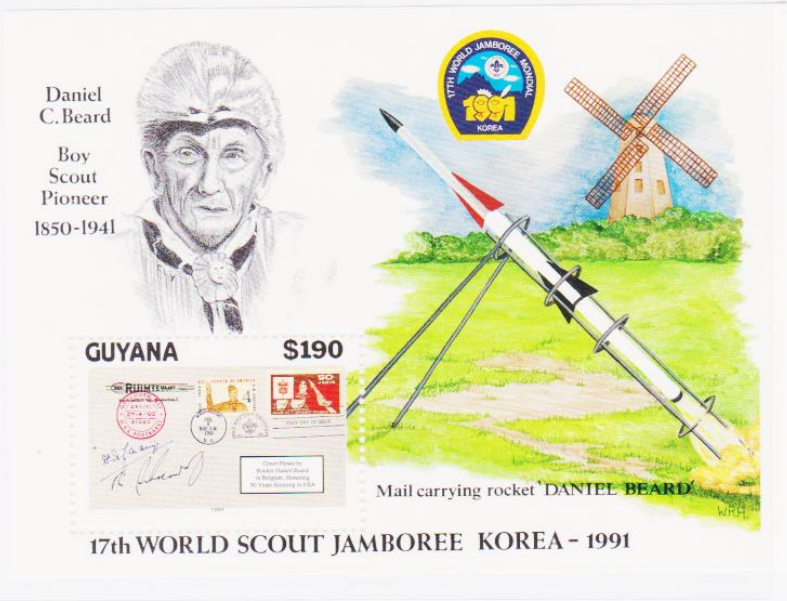

1960-U.S. SW #955 (I)
€ 0,25

SOS-2021-Guinea Bissau
SW #
Winter Olympic on Stamps

GB210823b1

1960-U.S. n° 679 (I)
€ 0,30

SOS-1991-Guyana
Y&T n°B71
17° Scout Jamboree

17th WORLD SCOUT JAMBOREE KOREA - 1991

1960-U.S. n° 680
€ 0,30