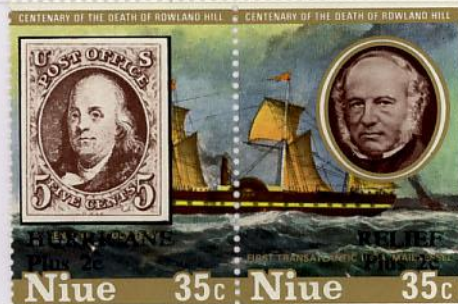

1847-U.S. n° 1
€ 6.000

SOS-1979-Niue
Y&T n°263
Hurricane