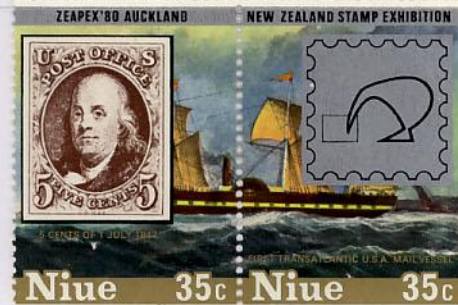

1847-U.S. n° 1
€ 6.000

SOS-1979-Niue
Y&T n°236
100° Death Sir R. Hill

1847-U.S. n° 1
€ 6.000

SOS-1979-Niue
Y&T n°263
Hurricane

1847-U.S. n° 1
€ 6.000

SOS-1979-Niue
Y&T n°297
Zeapex '80

PRINTER'S
WASTE
by LUCIANO LUCARELLI