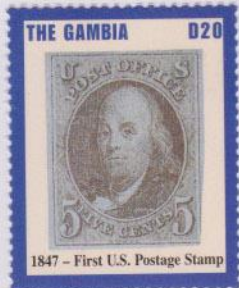

1847-U.S. n° 1
€ 6.000

SOS-2004-Gambia
Y&T n°4295
Rare Stamps