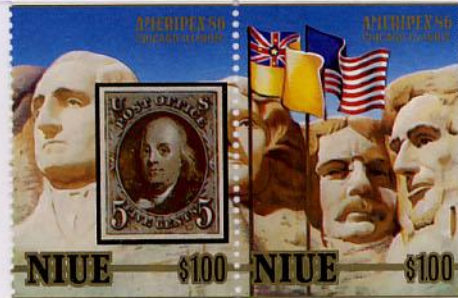

SOS-2014 St. Vincent &
 Grenadines - Y&T n°
 Rare Stamps of the World

1847-U.S. n° 1/2 (I - III)
€ 6.000 - 27.100

SOS-1947-St. Marin
Y&T n°309/311
100° US Stamps

1847-U.S. n° 1
€ 6.000

SOS-1986-Niue
Y&T n°495/6
Ameripex '86