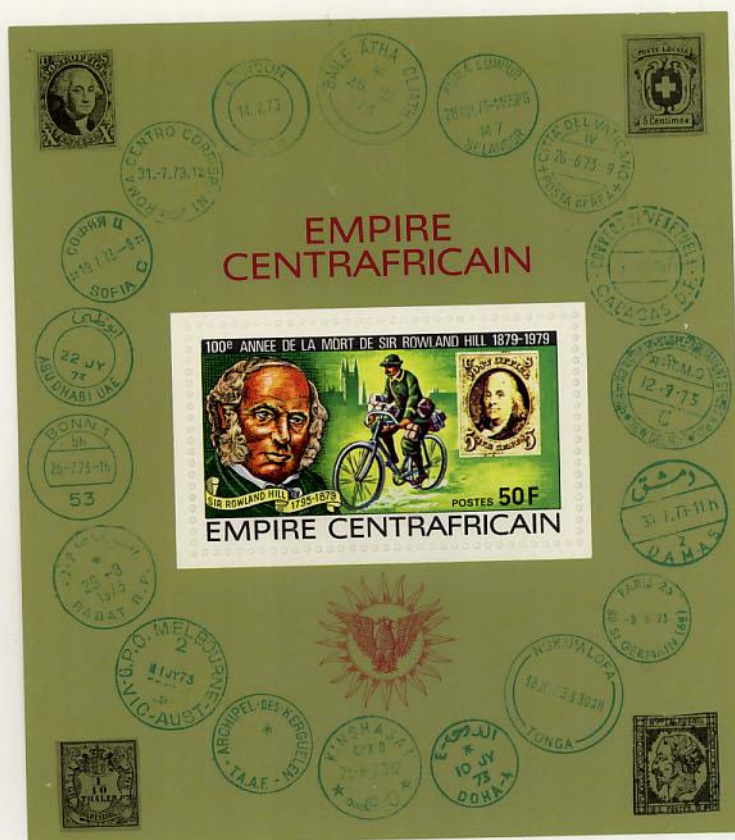

SOS-1947-United States
 Y&T n° B8
 100° U.S. Postage Stamps

1847-U.S. n° 1
€ 6.000

SOS-1971-Samoa
Y&T n°B3
Interpex '71

1847-U.S. n° 1
€ 6.000

SOS-1978-Central Africa
Y&T n°S/S 374
100° Death Sir R. Hill

1847-U.S. n° 1
€ 6.000