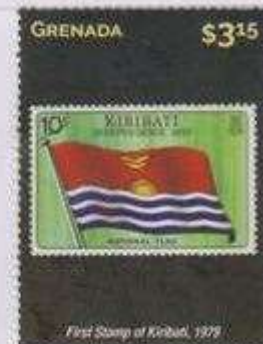

GILBERT ISLANDS - January, 2 1976

TUVALU - January,1 1976

1976-Tuvalu n° 1/2/3
€ 2,00 - 2,00 - 4,00

SOS-1979-Tuvalu
Y&T n°119/20/21
100° Death Sir R. Hill

KIRIBATI - July,12 1979

1979-Kiribati n° 1
€ 0,30

SOS-2015-Grenada
Y&T n°
First Stamps of UNO States