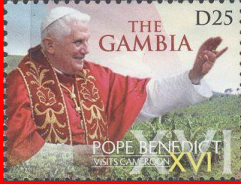

Italy #2704

Gambia #3192

Monaco #2448

Hawai'i post local 2005

#B21

Jean-Paul II
Benoît XVI

REPUBLICQUE DE GUINEE
Office de la Poste Guinéenne 2009

MAURITIUS 2009
Jean Paul II / Benoit XVI dans les timbres