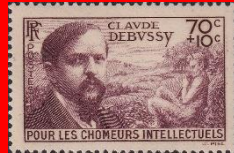

Inside: France #B87 (1939)