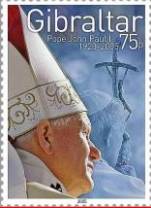

Inside:

Gibraltar #1075